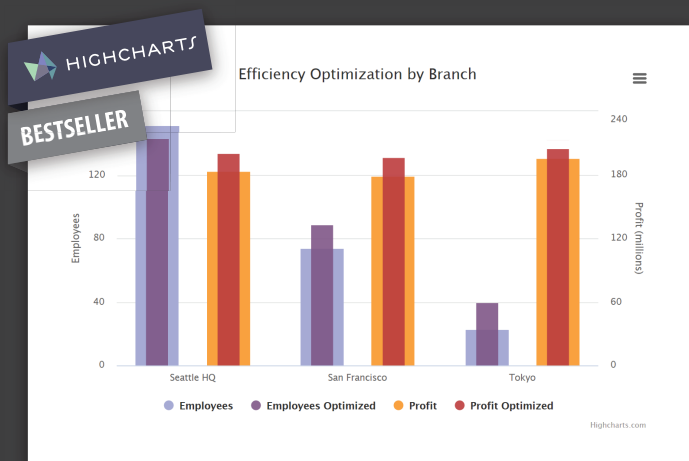

Mehr über Highcharts Core und andere Highsoft-Produkte unter: www.componentsource.com/highsoft

© 1996-2024 ComponentSource. Alle Rechte vorbehalten.

Offizieller Lieferant

Als offizieller und autorisierter Distributor beliefern wir Sie mit legitimen Lizenzen direkt von mehr als 200 Softwareherstellern.

Kundendienst 24h/5 Tage

Brauchen Sie Hilfe, um die richtige Software-Lizenz, Upgrade oder Erneuerung zu finden? Telefonat, E-Mail oder Live Chat mit unseren Experten.

Seit 28+ Jahren vertrauter Partner

Es wurden weltweit bereits mehr als 1.400.000 Lizenzen an Entwickler, Systemadministratoren, Unternehmen, Regierungen & Wiederverkäufer ausgeliefert.

Zahlungen auf Rechnung und per Inlandsüberweisung auch gerne angenommen.

www.componentsource.com