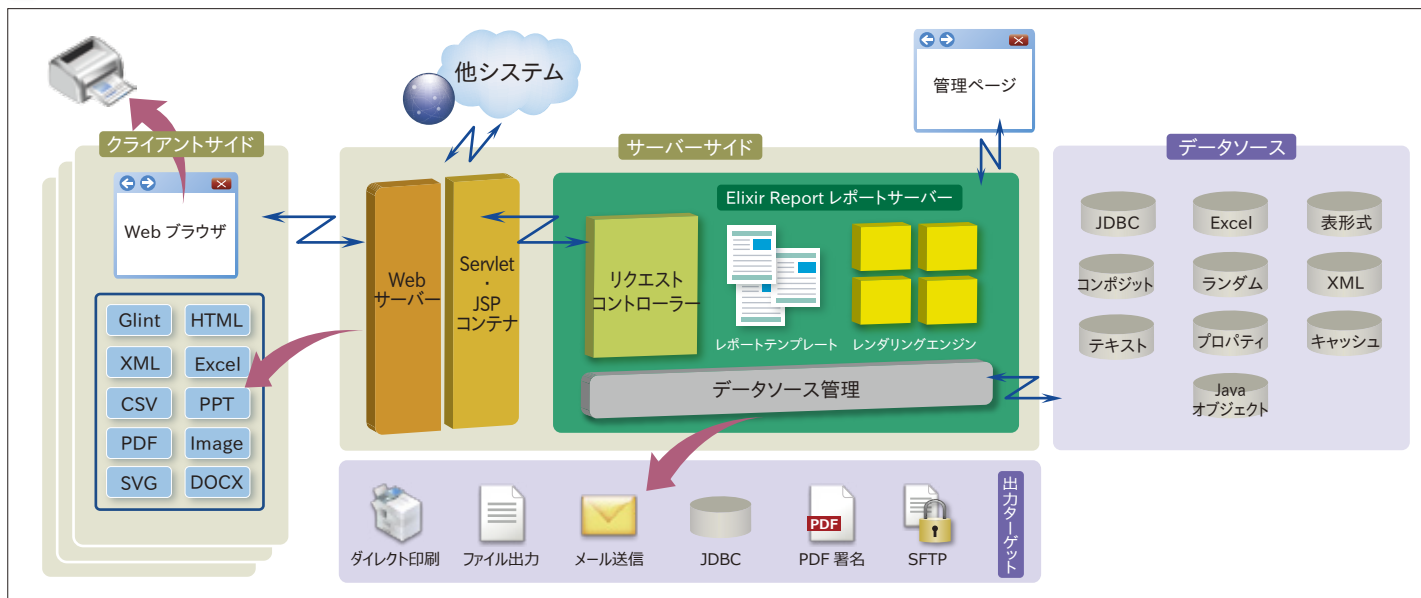

バーコード	
規格	CODE25、CODE39、CODE128、JAN8 (EAN8)、JAN13 (EAN13)、NW-7 (CODABAR)、MSI、RM4SCC、UPC/A、UPC/E、QRコード、GS1 データバー (Omnidirectional/Truncated/Stacked/Stacked Omnidirectional/Limited/Expanded/Expanded Stacked)
グラフ	
種類	3Dエリア、3D棒、3D折れ線、等高線、エリア、積層エリア、百分率エリア、横棒、横3D棒、横積層棒、横百分率棒、縦棒、縦3D棒、縦積層棒、縦百分率棒、折れ線、マーカ付折れ線、ウインド、メーターグラフ (3種)、温度計グラフ、円、3D円、複数円、複数3D円、複数ドーナツ、ドーナツ、ポーラチャート、ウインドローズ、ろうそく足、HiLoチャート、ウォーターフォールチャート、バブル、ヒートマップ、XYライン、マーカ付XYライン、散布図、XY曲線、ガント、3D散布図、XYデータ分析 エリア・縦棒・折れ線の複合チャート、散布図の複合チャート
スケジューラ	
設定	リモートデザイナー
スケジューラタスク	ANT、ジョブ呼び出し、データループ、エコー、ファイルループ、ループ、並列処理、レポート出力、スクリプト、メール送信、エラー処理、データ生成
セキュリティ	
セキュリティ	ファイルシステムによるアクセス制御、PDF128bit暗号化、log4jによる実行ログ記録

シンプルな組み込みと多様な運用

ライセンスの種類

- **デザイナーライセンス** レポートデザイン時に使用するコンピュータに対するライセンス
- **テストサーバーライセンス** 運用マシン以外でのテスト時に使用するコンピュータに対するライセンス
- **運用サーバーライセンス** サーバー運用時に使用するコンピュータに対するライセンス

サポートサービスについて

本製品は1年間のプレミアムサポートを含み、当社のテクニカルサポートがご利用いただけます。また、サポート期間内にバージョンアップ版がリリースされた場合は無償でアップグレードできます。

Elixir Report 8.7J

デザイナーライセンスのみでアプリケーションを運用することはできません。アプリケーションを運用する場合は、有償のサーバーライセンスが必要です。

最新の動作環境、価格、トライアル版については当社Webサイトをご覧ください。

www.grapecity.com/tools/products/ElixirReport87/

グレーシティ株式会社
www.grapecity.com

動作環境

- ◆コンポーネントの種類
  Java EEアプリケーション用帳票ツール
- ◆OS
  Windows 7/8/8.1/10
  Server 2008/Server 2008 R2/
  Server 2012/Server 2012 R2 (x86/x64)
  Solaris 9/10/11 (UltraSPARC)
  AIX 6.1/7.1 (POWER)
  Red Hat Enterprise Linux 6.x/7.x (x86/x64)
- ◆Java環境
  32bit VM : JDK 8.0
  64bit VM : JDK 8.0

※レポートデザイナー、レポートサーバーは製品にバンドルされるJava環境のみサポート。またリモートデザイナーはJava Web Startで実行されます。

お問合せ窓口

本製品の購入方法やご検討時の技術的な質問は、メールまたは電話にてお気軽にお問い合わせください。
E-mail : sales@grapecity.com
TEL : 048-222-3001

- ・開発元：シンガポールElixir Technology社
- ・日本語版開発：グレーシティ株式会社
- ・JavaおよびすべてのJava関連の商標・ロゴは、Oracleやその関連会社の米国およびその他の国における登録商標または商標です。
- ・GrapeCityはグレーシティ株式会社の登録商標です。
- ・その他記載されている製品名は各社の登録商標または商標です。
- ・本カタログは2016年9月現在のもので記載内容は予告なく変更することがあります。
- ・*オンラインマニュアルの一部 (APIリファレンス) は英語で提供されます。

【初版】