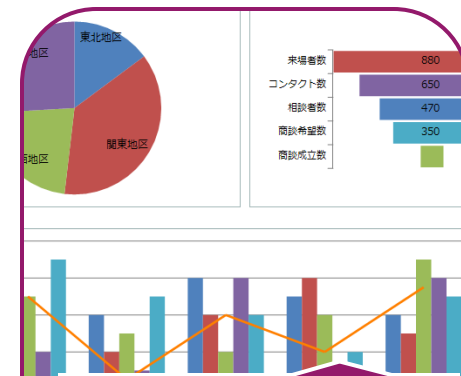

SPREAD for Windows Forms

スプレッド | 最強の表計算コンポーネント

The screenshot displays the SPREAD for Windows Forms application interface. It features a menu bar at the top, a data grid in the center, and several charts on the right. The data grid shows sales data for various products and dates. The charts include a pie chart for '地域別売上' (Sales by Region) and a bar chart for '商品分類の売上推移' (Sales Trend by Product Category). Below the main grid is a smaller table for '2015年度' (FY2015).

Excel出力 DB接続

SPREADなら可能です！

データ表示

データ出力

入力支援

表計算

チャート

グリッド

CSV

PDF

Excel

セル型

キー操作

豊富なExcel互換機能

- 「Excelのような」機能を多数搭載
- Excel形式ファイルの入出力にも対応

実技	筆記	合計
414	329	743
373	363	736
219	406	625
244	296	540
454	365	819
326	415	741
329	438	767
232	449	681
441	337	778
225	204	429

条件付き書式

フィルタリング
ソート

マルチシート

チャート

売上合計

=SUMIF(売上データ[地区]

売上合計

数式・関数