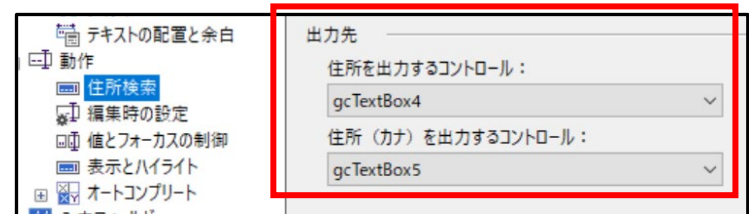

同梱のInputManの郵便番号コントロールと連携すれば入力した郵便番号から住所情報の自動入力が**ノンコーディング**で実装可能！